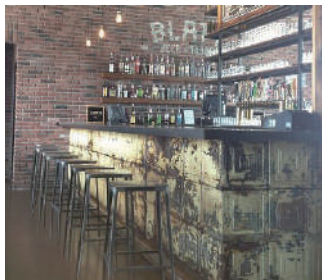

# オンライン対談

Vol.2

Yuko × 櫻一 Style × CB  
トークライブ

輸入建材の可能性

### ティン (Tin) とは…

日本語でいうと『スズ・ブリキ』の意味。アメリカ発祥 Tin Panel (ティンパネル) は、100年以上の歴史があるとされています。壁や天井の装飾の用途として主に使用されますが、塗装したり、エイジングしたり、使い勝手もさまざま。新しい内装材として注目が集まっているティンパネルをアメリカと日本のスペシャリストがでオンライン対談します。